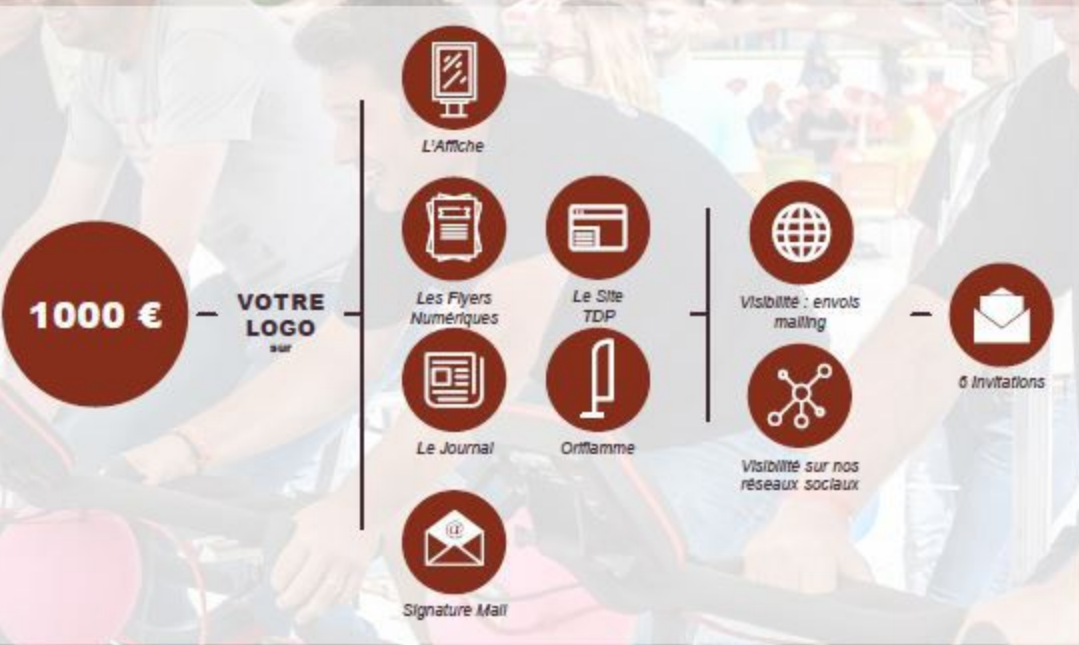

4 Invitations

PACK BRONZE

6 Invitations

2000 €

VOTRE LOGO
sur

L'Affiche

Les Flyers Numériques

Le Site TDP